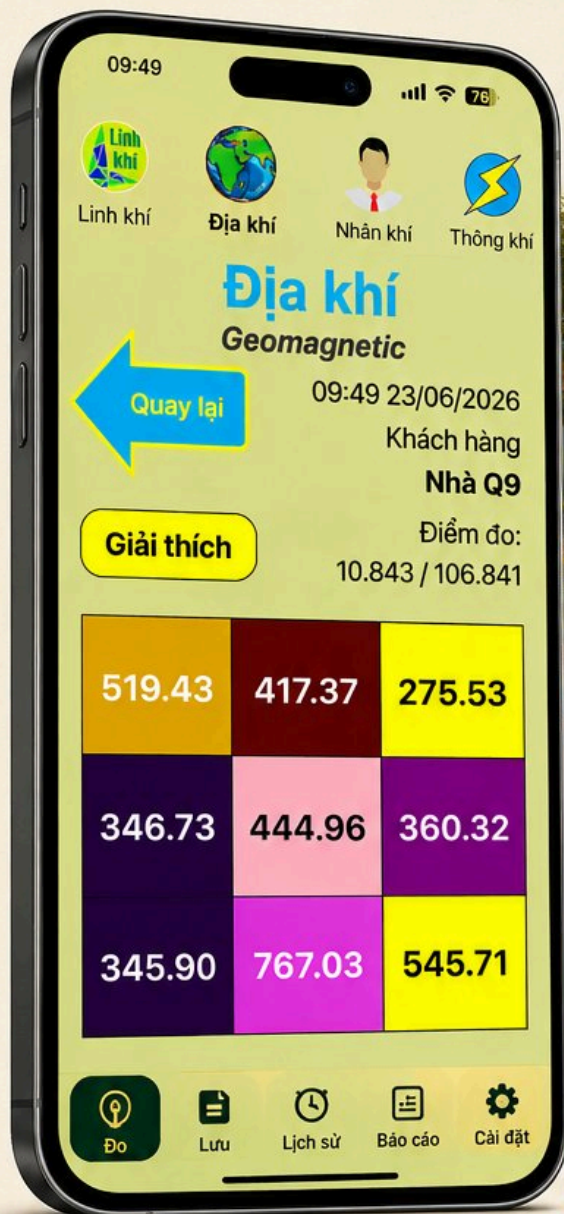

ASEAN OUTSTANDING
FENG SHUI MASTER 2026
(SINGAPORE)

ASEAN STRONG
BRANDS AWARD 2026

Nhiều công trình nghiên cứu và quy trình chuyên môn được đăng ký bảo hộ quyền tác giả, trong đó có "NGUYÊN TẮC TƯ VẤN PHONG THỦY 2021"

APP ĐO ĐẶC ĐỊA KHÍ

CÔNG CỤ KHẢO SÁT PHONG THỦY KHOA HỌC – CHÍNH XÁC – HIỆN ĐẠI

Ứng dụng công nghệ đo từ trường, địa từ trường và định vị vệ tinh hiện đại để hỗ trợ khảo sát phong thủy thực địa nhanh chóng, chính xác.